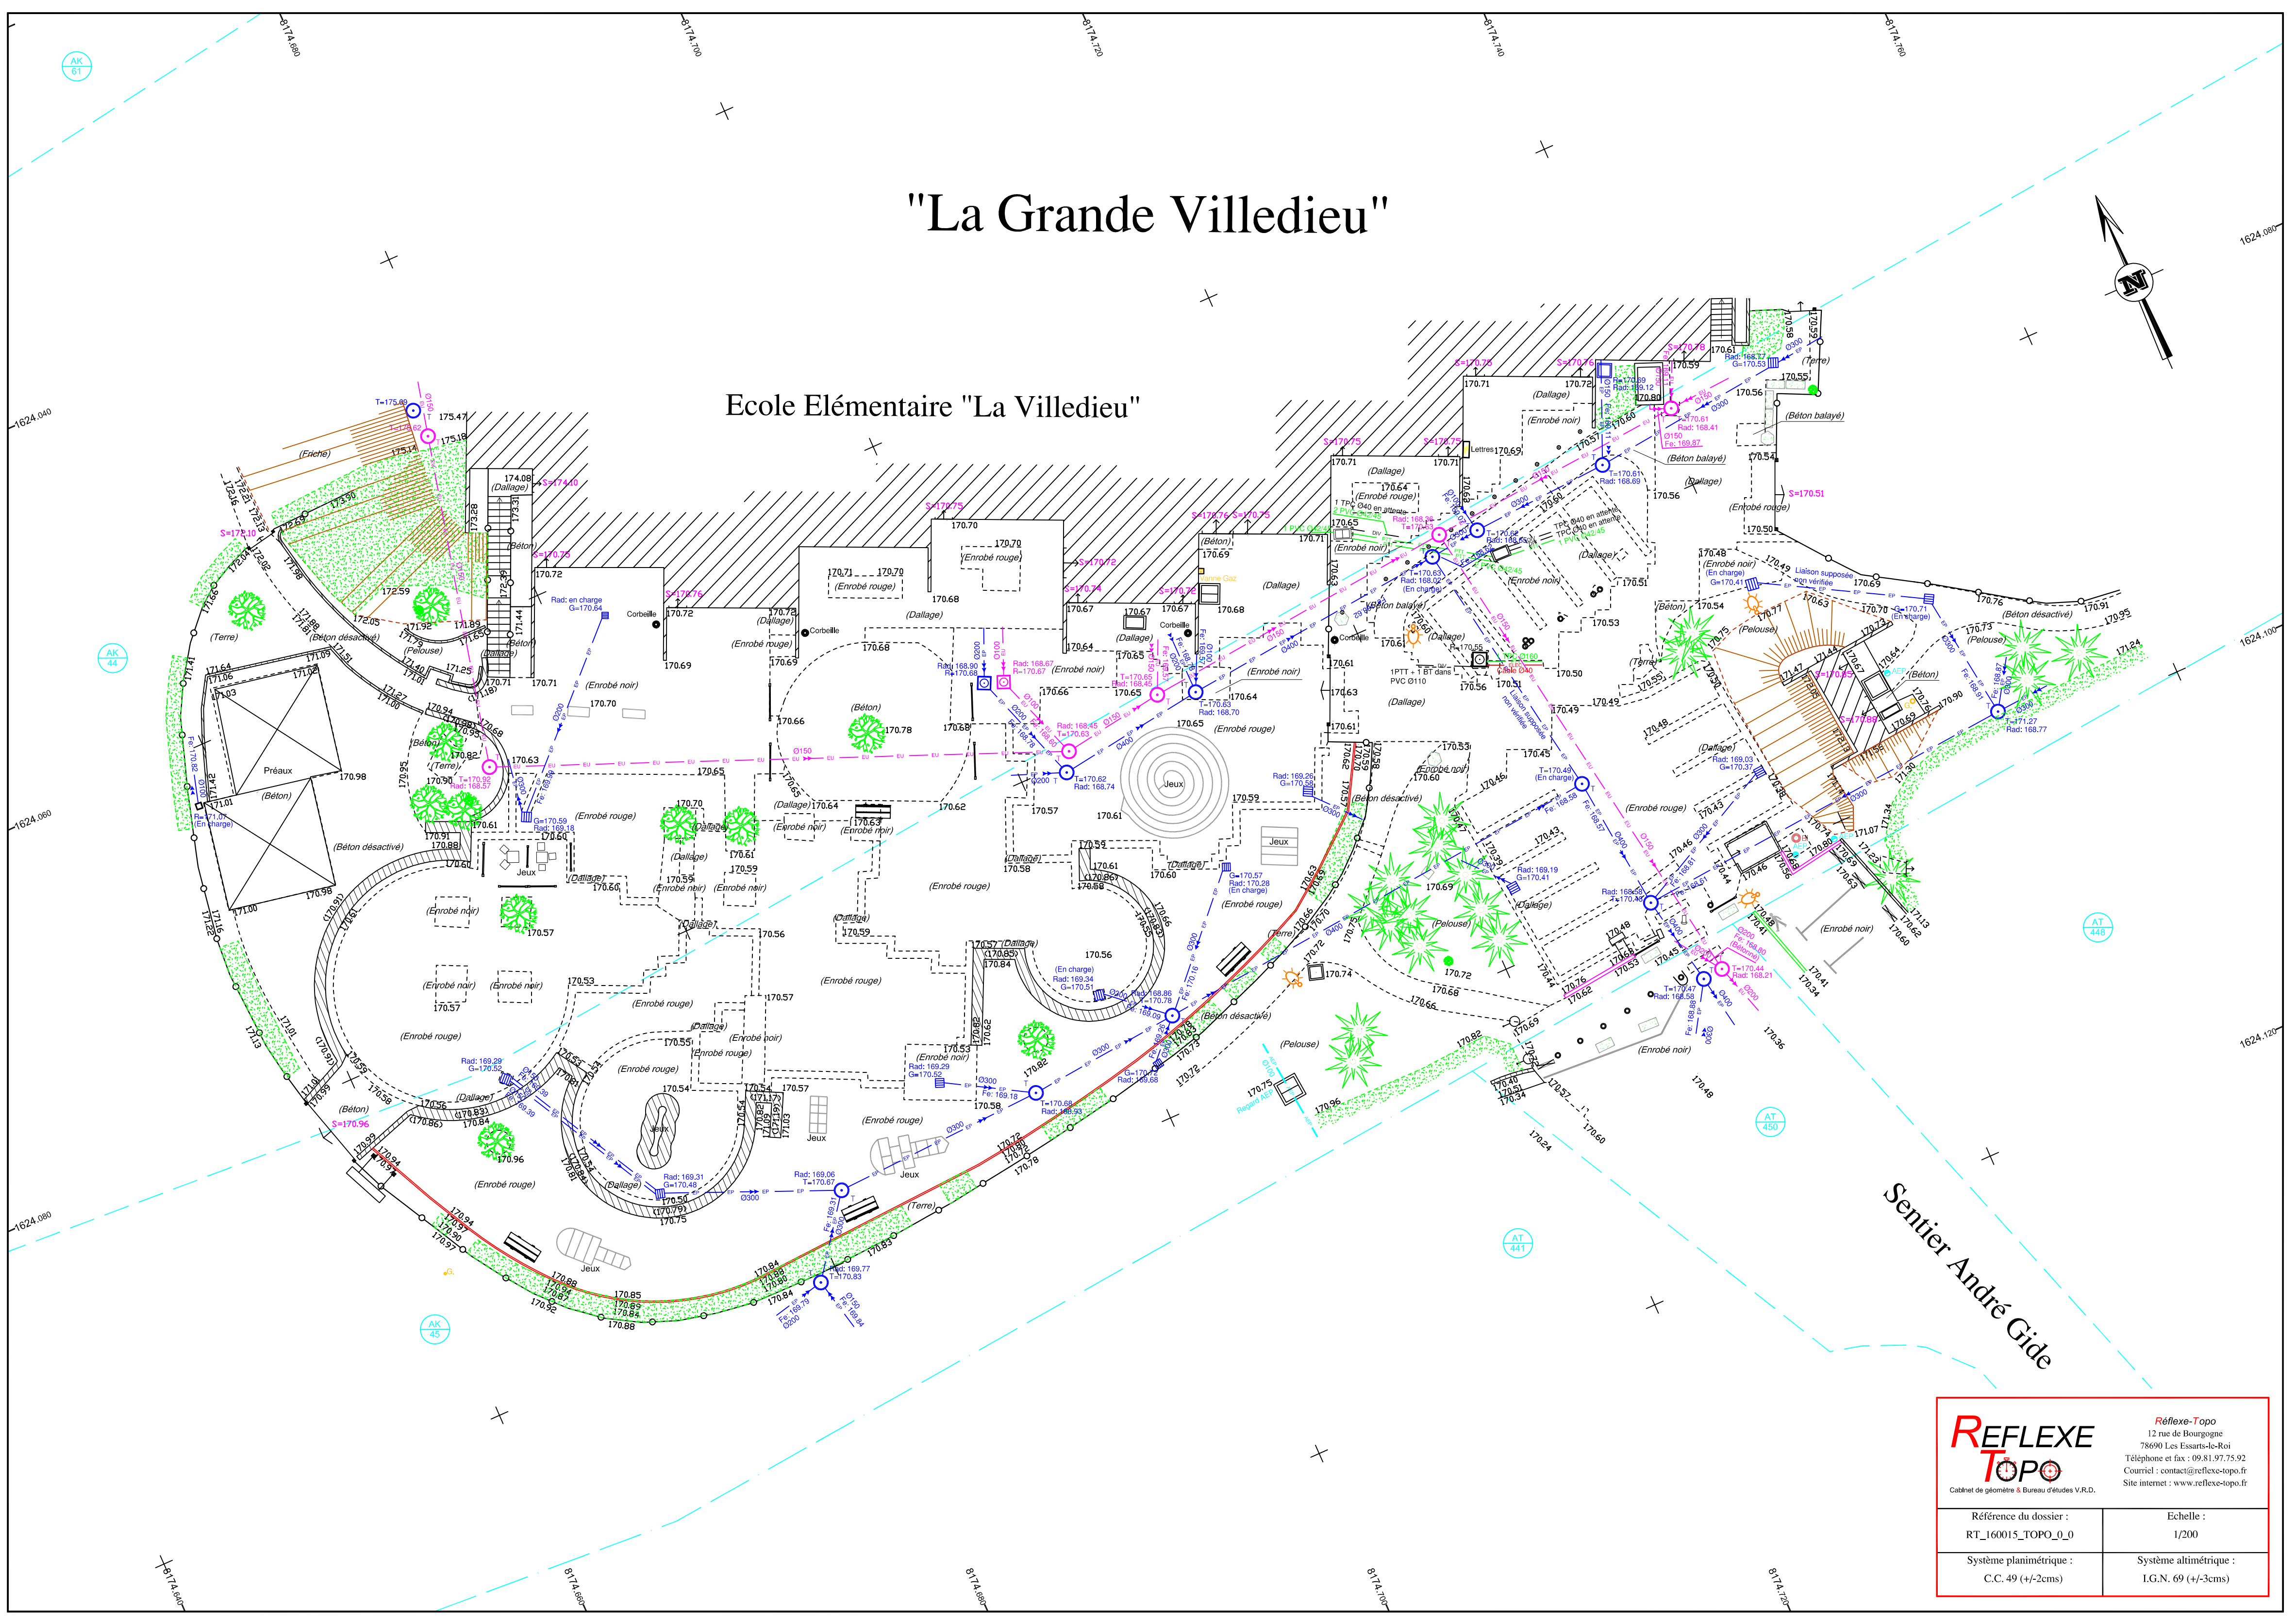

"La Grande Villedieu"

Ecole Élémentaire "La Villedieu"

REFLEXE
TOPO

Cabinet de géométrie & Bureau d'études V.R.D.

Réflexe-Topo
12 rue de Bourgogne
78690 Les Essarts-le-Roi
Téléphone et fax : 09.81.97.75.92
Courriel : contact@reflexe-topo.fr
Site internet : www.reflexe-topo.fr

Référence du dossier : RT_160015_TOPO_0_0	Echelle : 1/200
Système planimétrique : C.C. 49 (+/-2cms)	Système altimétrique : I.G.N. 69 (+/-3cms)